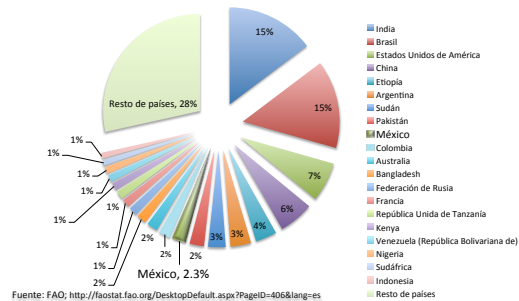

1. SEMBLANZA ESTADÍSTICA DE LAS EXISTENCIAS DE GANADO Y DE LA PRODUCCIÓN DE LECHE DE BOVINO EN EL MUNDO

1. La leche de bovino es uno de los productos más importantes en la alimentación del hombre.

La FAO registra producción en 238 países del mundo.

La producción mundial en el año de 2010 se estima en cerca de 600 millones de toneladas, o sea, 2.3% más que el año anterior. De 2005 a 2010 la tasa media anual de crecimiento fue del 2%, de modo que en 2010 se obtuvo una cantidad 10.2% mayor que en 2005.

Los 20 países más importantes cubren el 73% de la producción mundial, encabezados por los EE.UU. (15%), al que le siguen: India (8%), China (6%), la Federación de Rusia (5%) y el Brasil (5%).

México ocupa el lugar número 15, con una producción de cerca de 10 millones 700 mil toneladas, es decir, el 1.8% de la producción mundial.

Ese volumen de producción se obtiene a partir de unas existencias de ganado que ascienden, en total, a cerca de mil cuatrocientos veintinueve millones de cabezas. De las cuales una cantidad menor es ganado especializado.

Este elemento ha sido menos dinámico que la producción. Las existencias en 2010 fueron 0.6% mayores que en 2009, y la tasa media anual de crecimiento de 2005 a 2010 fue del 0.9%, de modo que el crecimiento de 2005 al 2010 fue de sólo el 4.4%. La diferencia puede explicarse por incremento en la productividad.

Existencias de ganado vacuno en los principales países del mundo, número de cabezas, 2010