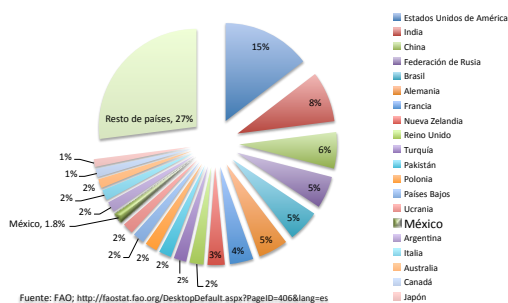

1. La leche de bovino es uno de los productos más importantes en la alimentación del hombre.

La FAO registra producción en 238 países del mundo.

La producción mundial en el año de 2010 se estima en cerca de 600 millones de toneladas, o sea, 2.3% más que el año anterior. De 2005 a 2010 la tasa media anual de crecimiento fue del 2%, de modo que en 2010 se obtuvo una cantidad 10.2% mayor que en 2005.

Los 20 países más importantes cubren el 73% de la producción mundial, encabezados por los EE.UU. (15%), al que le siguen: India (8%), China (6%), la Federación de Rusia (5%) y el Brasil (5%).

México ocupa el lugar número 15, con una producción de cerca de 10 millones 700 mil toneladas, es decir, el 1.8% de la producción mundial.

Ese volumen de producción se obtiene a partir de unas existencias de ganado que ascienden, en total, a cerca de mil cuatrocientos veintinueve millones de cabezas. De las cuales una cantidad menor es ganado especializado.

Existencias de ganado vacuno en los principales países del mundo, número de cabezas, 2010

Producción de leche de vacuno en los principales países del mundo, toneladas, 2010.

Los 20 países más importantes cubren el 72% del hato, encabezados por la India (15%), a la que le siguen: el Brasil (15%), los EE.UU. (7%), China (6%) y Etiopía (4%).